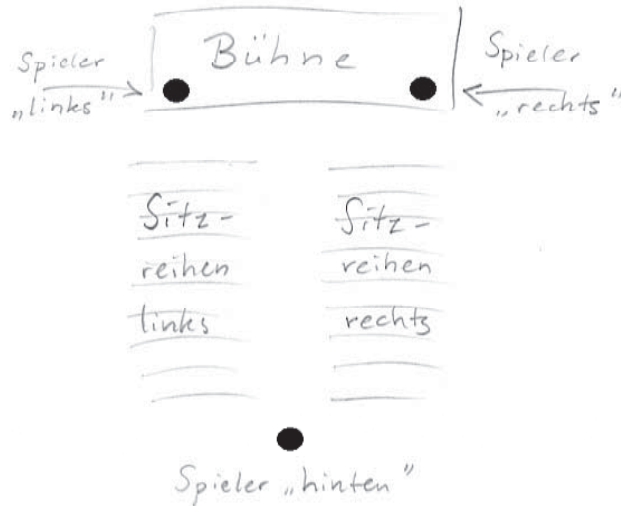

# Raummusik

von / by Manuel de Roo

Aufstellung:  
players position:

$\text{♩} = 88$

links

rechts

hinten